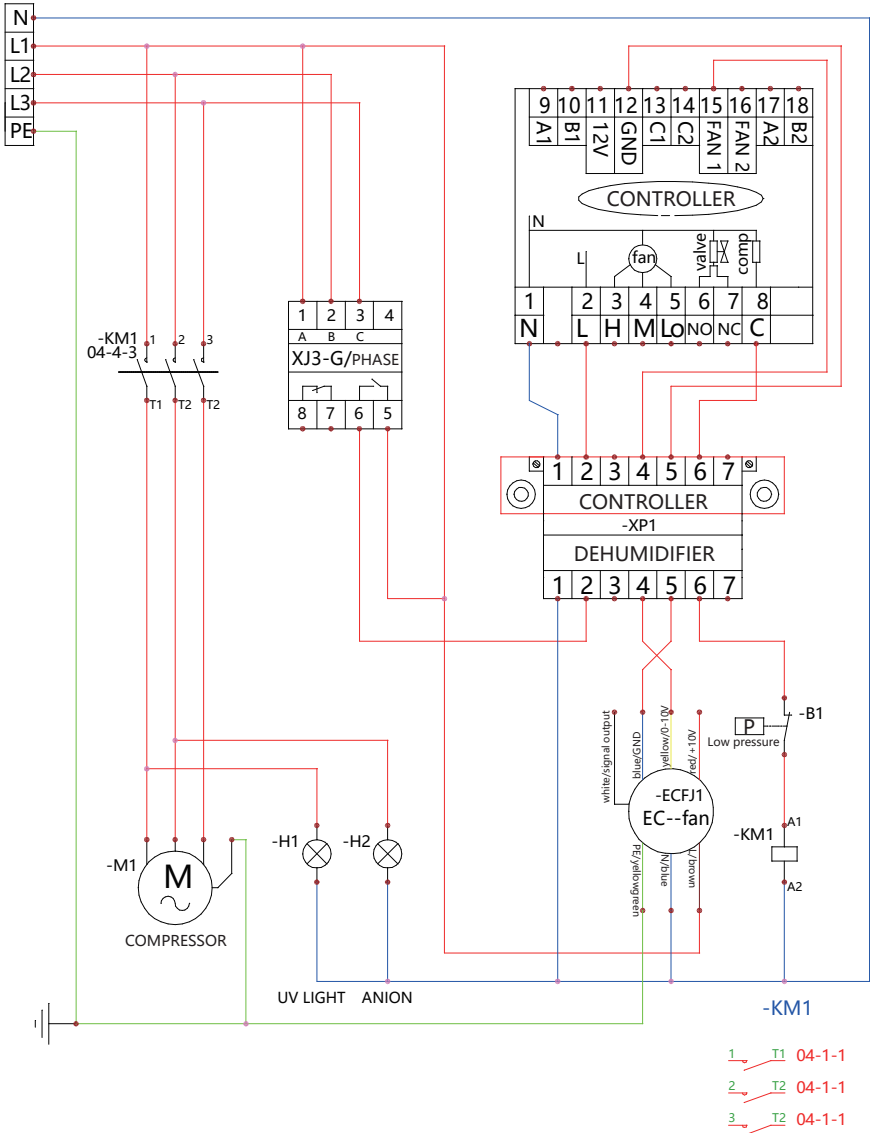

FD-S28L-DEHUMIDIFIER WIRING DIAGRAM

FD-S40/60L-DEHUMIDIFIER WIRING DIAGRAM

3P/380V/50Hz

FD-S180/250L-DEHUMIDIFIER WIRING DIAGRAM

3P/380V/50Hz

FD-S380/500L-DEHUMIDIFIER WIRING DIAGRAM

3P/380V/50Hz

FD-S750L-DEHUMIDIFIER WIRING DIAGRAM

3P/380V/50Hz

FD-S1000L-DEHUMIDIFIER WIRING DIAGRAM