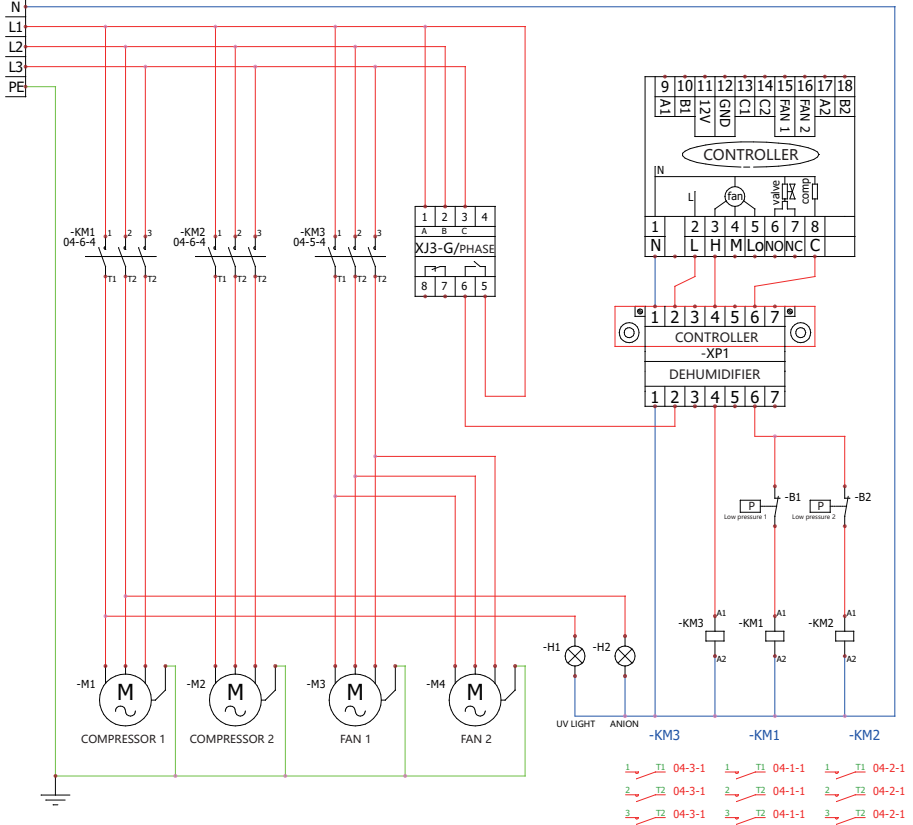

FD-S28L-DEHUMIDIFIER WIRING DIAGRAM

FD-S40/60L-DEHUMIDIFIER WIRING DIAGRAM

3P/380V/50Hz

FD-S180/250L-DEHUMIDIFIER WIRING DIAGRAM

3P/380V/50Hz

FD-S380/500L-DEHUMIDIFIER WIRING DIAGRAM

3P/380V/50Hz

FD-S750L-DEHUMIDIFIER WIRING DIAGRAM

3P/380V/50Hz

FD-S1000L-DEHUMIDIFIER WIRING DIAGRAM