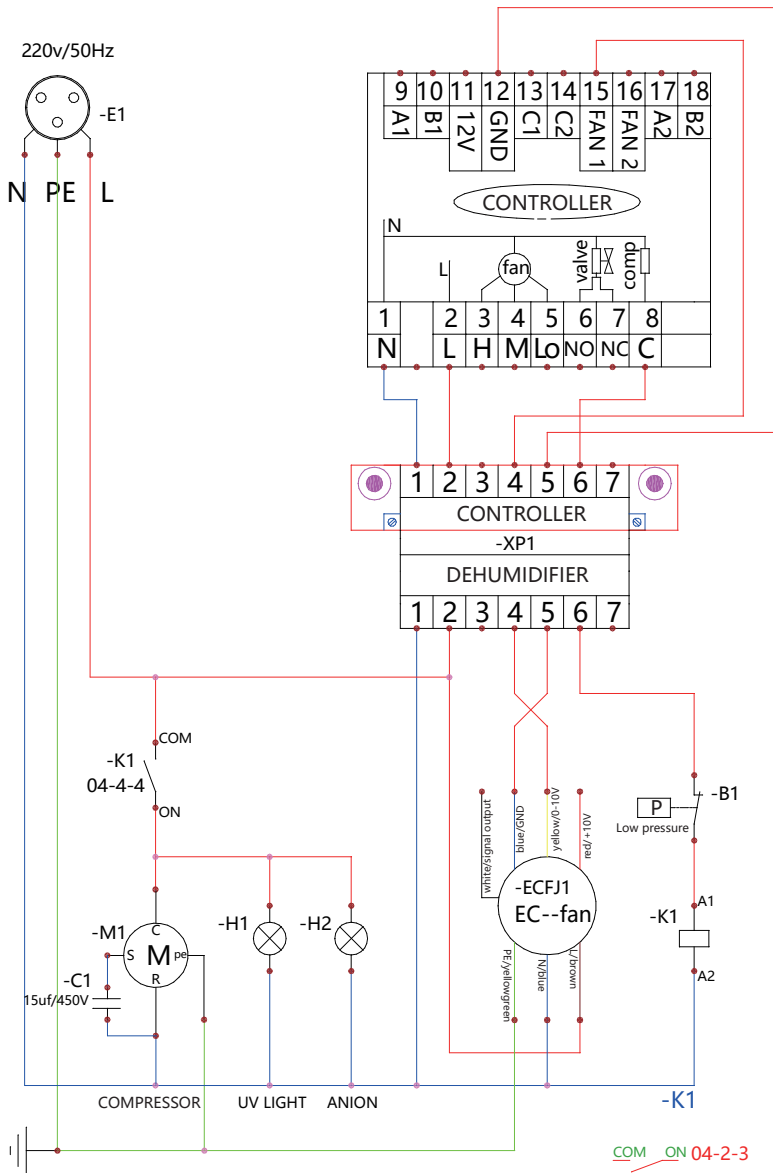

FD-S28L-DEHUMIDIFIER WIRING DIAGRAM

FD-S40/60L-DEHUMIDIFIER WIRING DIAGRAM

3P/380V/50Hz

FD-S180/250L-DEHUMIDIFIER WIRING DIAGRAM

3P/380V/50Hz

FD-S380/500L-DEHUMIDIFIER WIRING DIAGRAM

3P/380V/50Hz

FD-S750L-DEHUMIDIFIER WIRING DIAGRAM

3P/380V/50Hz

FD-S1000L-DEHUMIDIFIER WIRING DIAGRAM