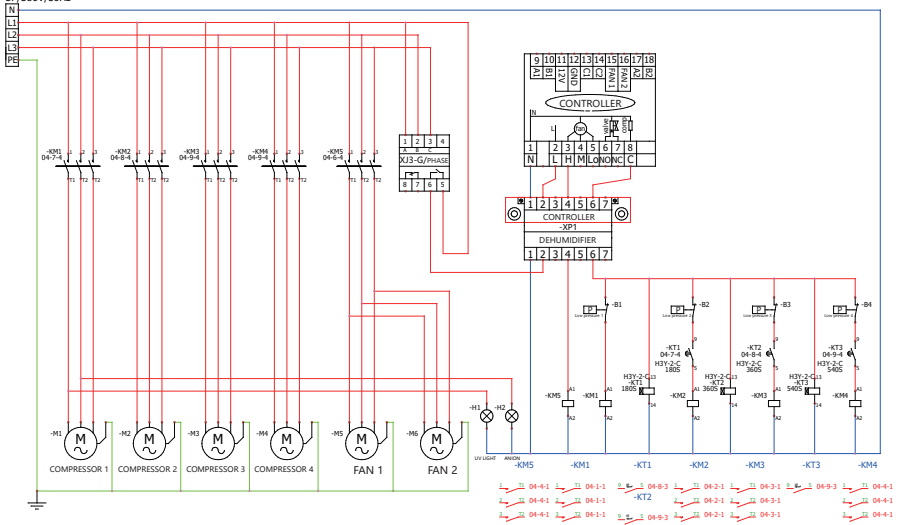

FD-S28L-DEHUMIDIFIER WIRING DIAGRAM

FD-S40/60L-DEHUMIDIFIER WIRING DIAGRAM

3P/380V/50Hz

FD-S180/250L-DEHUMIDIFIER WIRING DIAGRAM

3P/380V/50Hz

FD-S380/500L-DEHUMIDIFIER WIRING DIAGRAM

3P/380V/50Hz

FD-S750L-DEHUMIDIFIER WIRING DIAGRAM

3P/380V/50Hz

FD-S1000L-DEHUMIDIFIER WIRING DIAGRAM