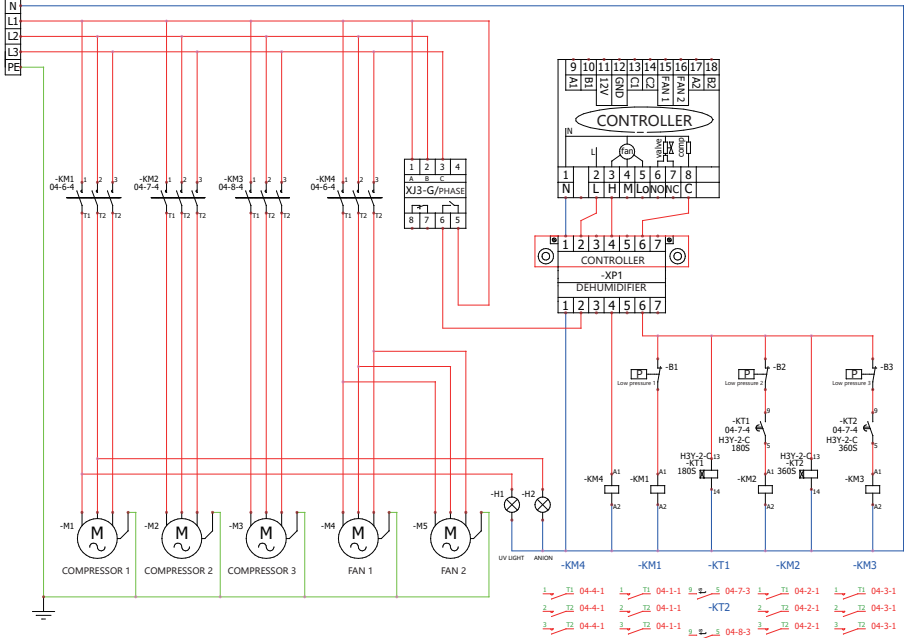

FD-S28L-DEHUMIDIFIER WIRING DIAGRAM

FD-S40/60L-DEHUMIDIFIER WIRING DIAGRAM

3P/380V/50Hz

FD-S180/250L-DEHUMIDIFIER WIRING DIAGRAM

3P/380V/50Hz

FD-S380/500L-DEHUMIDIFIER WIRING DIAGRAM

3P/380V/50Hz

FD-S750L-DEHUMIDIFIER WIRING DIAGRAM

3P/380V/50Hz

FD-S1000L-DEHUMIDIFIER WIRING DIAGRAM