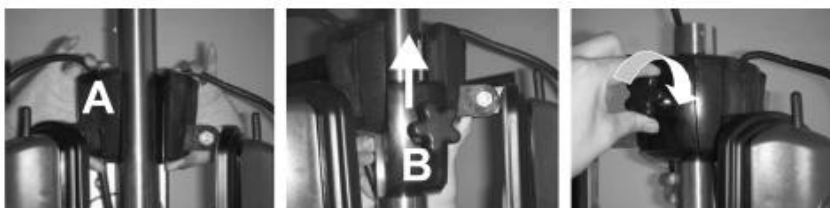

## הוראות הפעלה והדרכה לתנור אינפרא הלוגן S&P HE3-2000

1

2

בבקשה הקפידו לקרוא את ההוראות הבאות לפני השימוש וההתקנה של תנור הלוגן זה, על מנת למנוע נזקים ומצבים מסוכנים. כל שימוש במכשיר זה שאינו נעשה בהתאם לשימוש הייעודי המפורט במדריך זה עשוי להוביל לשריפה, קצר חשמלי או פגיעה וכן יבטל את תוקפה של האחריות.