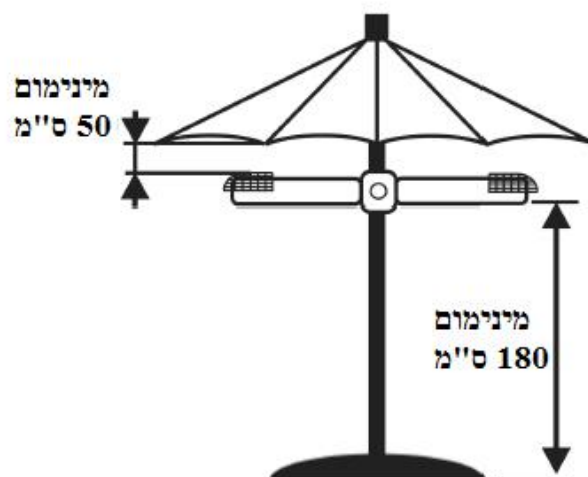

## הוראות הפעלה והדרכה לתנור אינפרא הלוגן S&P HE3-2000

1

2

בבקשה הקפידו לקרוא את ההוראות הבאות לפני השימוש וההתקנה של תנור הלוגן זה, על מנת למנוע נזקים ומצבים מסוכנים. כל שימוש במכשיר זה שאינו נעשה בהתאם לשימוש הייעודי המפורט במדריך זה עשוי להוביל לשריפה, קצר חשמלי או פגיעה וכן יבטל את תוקפה של האחריות.